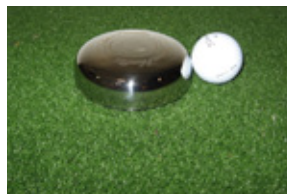

Soluzioni per Residence, hotel, campi da golf.

PUTTING GREEN

Velocità e qualità del rotolamento ai massimi livelli, collar per chipping. Buche illuminate per giocare alla sera.

Un green con grandi performance per allenarti quando vuoi.

PITCHING GREEN

Green per approcci con forte smorzamento del rimbalzo anche da lunga distanza, buona velocità di stimpmeter e rotolamento.

Collar e Bunker per un'emozione di gioco ancora più completa.

Shop on-line sul sito
www.golfmission.eu