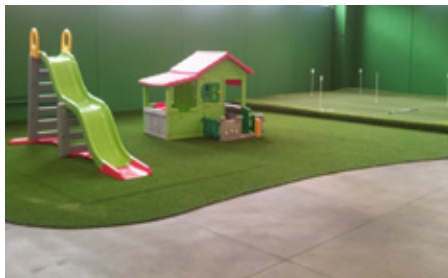

Golf Mission non è solo Golf!

giardini - campi sportivi - aree gioco - in erba sintetica