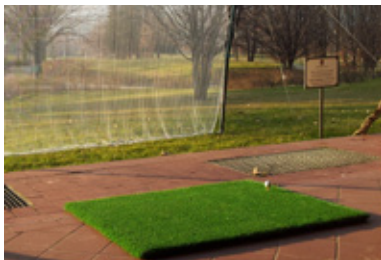

Con l'uso di specifiche erbe sintetiche ed appropriate lavorazioni otteniamo aree di gioco di ottima qualità, splendida estetica, perfettamente ambientate: senza tagli, irrigazioni, cure continue. Ambientazioni, forme, dimensioni totalmente personalizzabili ed adattabili a qualsiasi area anche dismessa o sacrificata.

Soluzioni per Residence, hotel, campi da golf.

PUTTING GREEN

Velocità e qualità del rotolamento ai massimi livelli, collar per chipping. Buche illuminate per giocare alla sera.

Un green con grandi performance per allenarti quando vuoi.

PITCHING GREEN

Green per approcci con forte smorzamento del rimbalzo anche da lunga distanza, buona velocità di stimpmeter e rotolamento.

Collar e Bunker per un'emozione di gioco ancora più completa.

Shop on-line sul sito
www.golfmission.eu